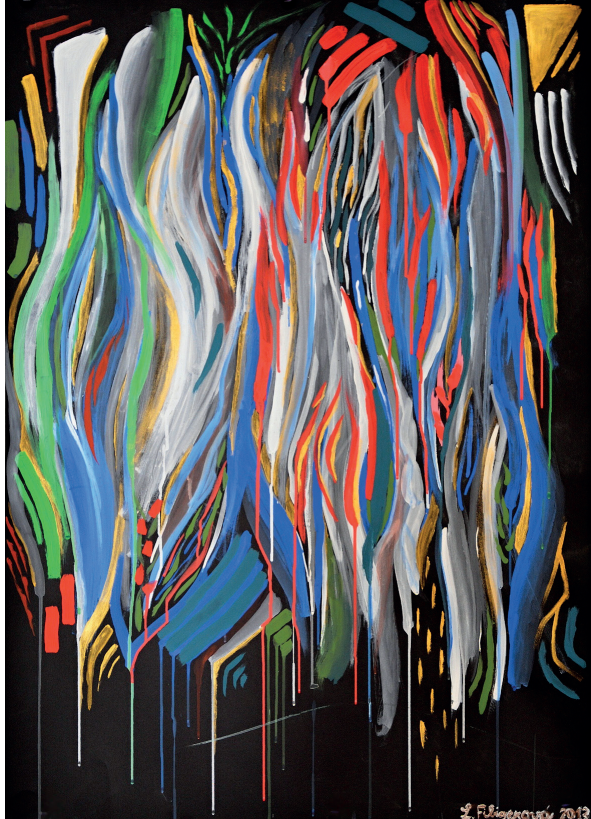

Výstava potrvá do 18. října 2015 ■ Otevřeno denně mimo pondělí 10-17 hodin ■ Jezuitská ulice, Litoměřice ■ www.galerie-itm.cz

ZRCADLENÍ

VÝSTAVA OBRAZŮ A FOTOGRAFIÍ

STUDENTŮ BISKUPSKÉHO GYMNÁZIA VARNSDORF

My ošichni s nezakrytou tváří odražíme jako o zrcadle velebnost Páně, a tak se přetvoříme stále víc a víc k zářivé podobě, jakou má on. Působí to duch Páně.

2 Kor 3,18